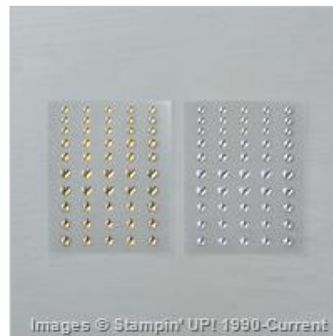

144970

\$29.00

[Garden Green Classic  
Stampin' Pad](#)

126973

\$6.50

[Real Red Classic  
Stampin' Pad](#)

126949

\$6.50

[Gold Faceted Gems](#)

144141

\$5.00

[Metallic Enamel  
Shapes](#)

141678

\$7.00

[Fast Fuse Adhesive](#)

129026